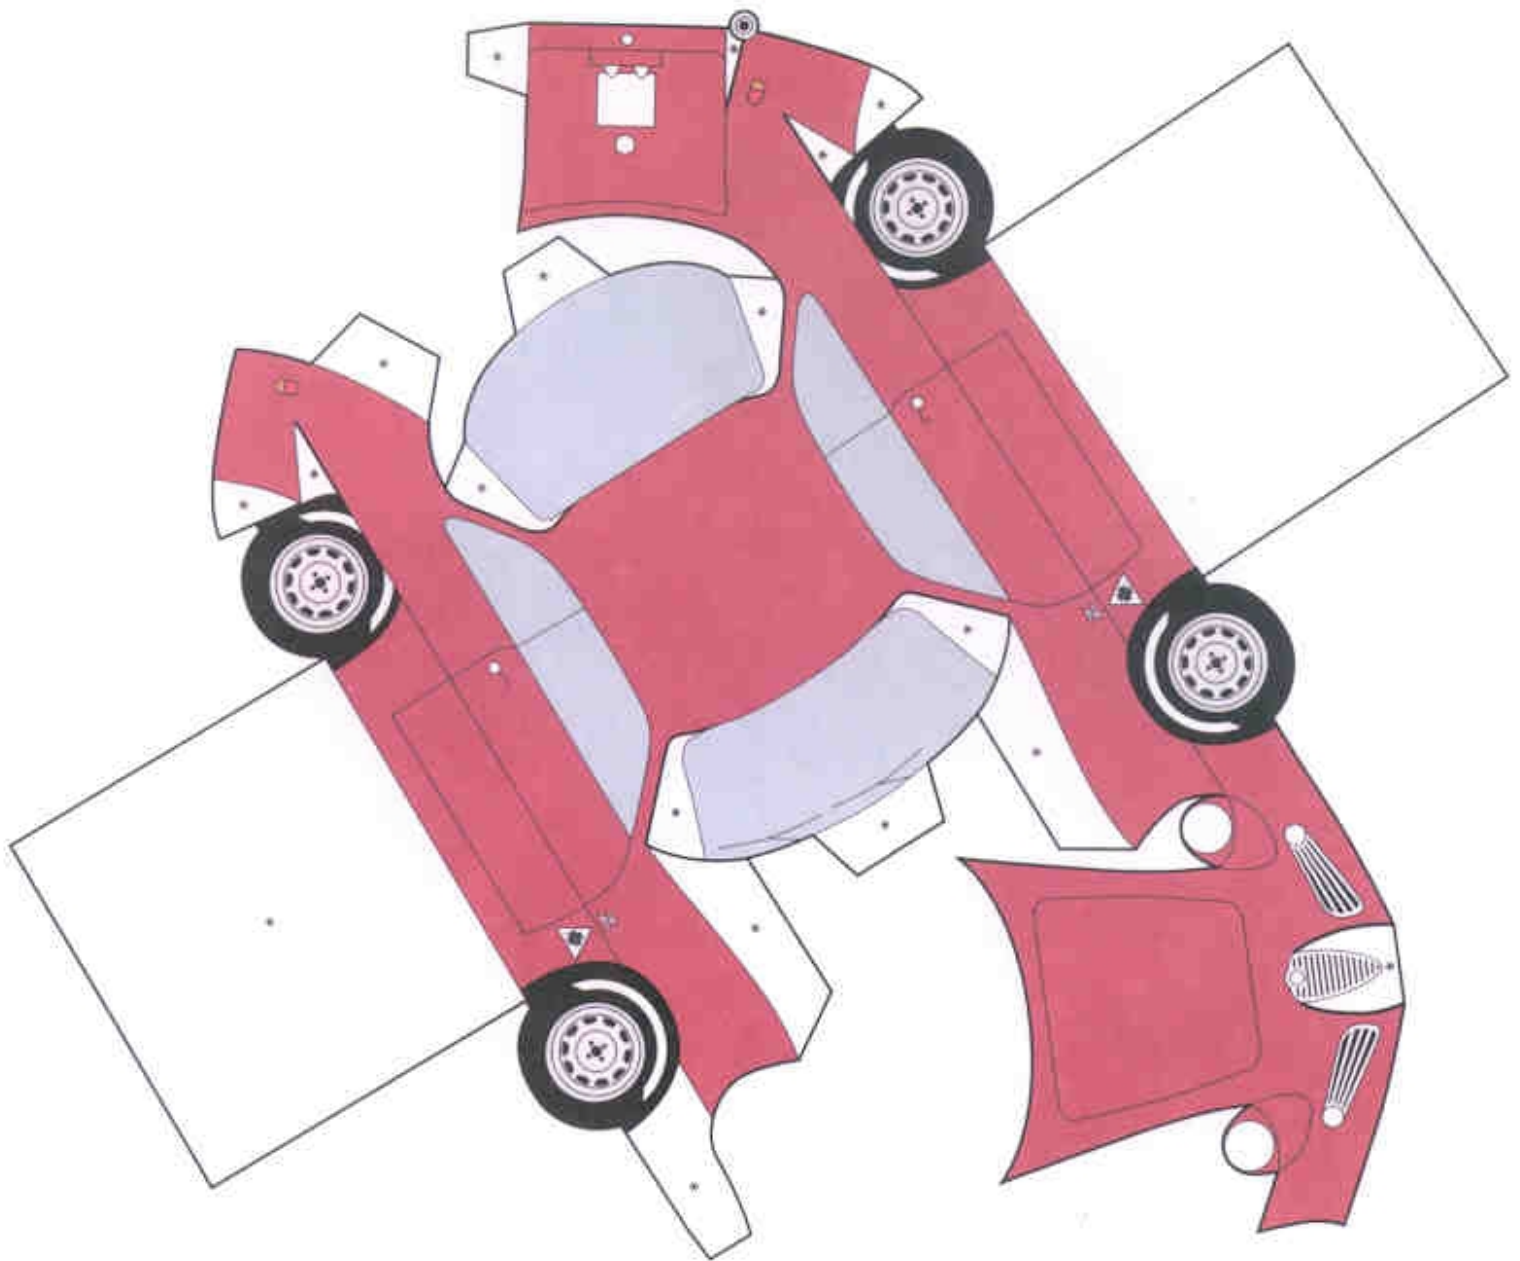

ADESSO PROVA TU A COSTRUIRE IL MODELLO DI AUTO AMATO DA NONNO ZENO.

Presentazione Power Point storia su <http://maestralidia.netsons.org/lezioni.html>

di liboria pantaleo

immagine giulietta SZ tratta da www.alfasport.net